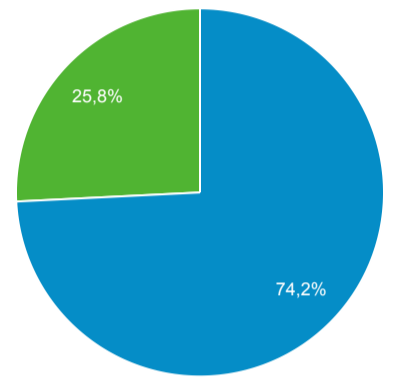

Utenti 64.006	Nuovi utenti 62.772	Sessioni 162.155	Numero di sessioni per utente 2,53
Visualizzazioni di pagina 464.572	Pagine/sessione 2,86	Durata sessione media 00:02:10	Frequenza di rimbalzo 46,81%

■ New Visitor ■ Returning Visitor