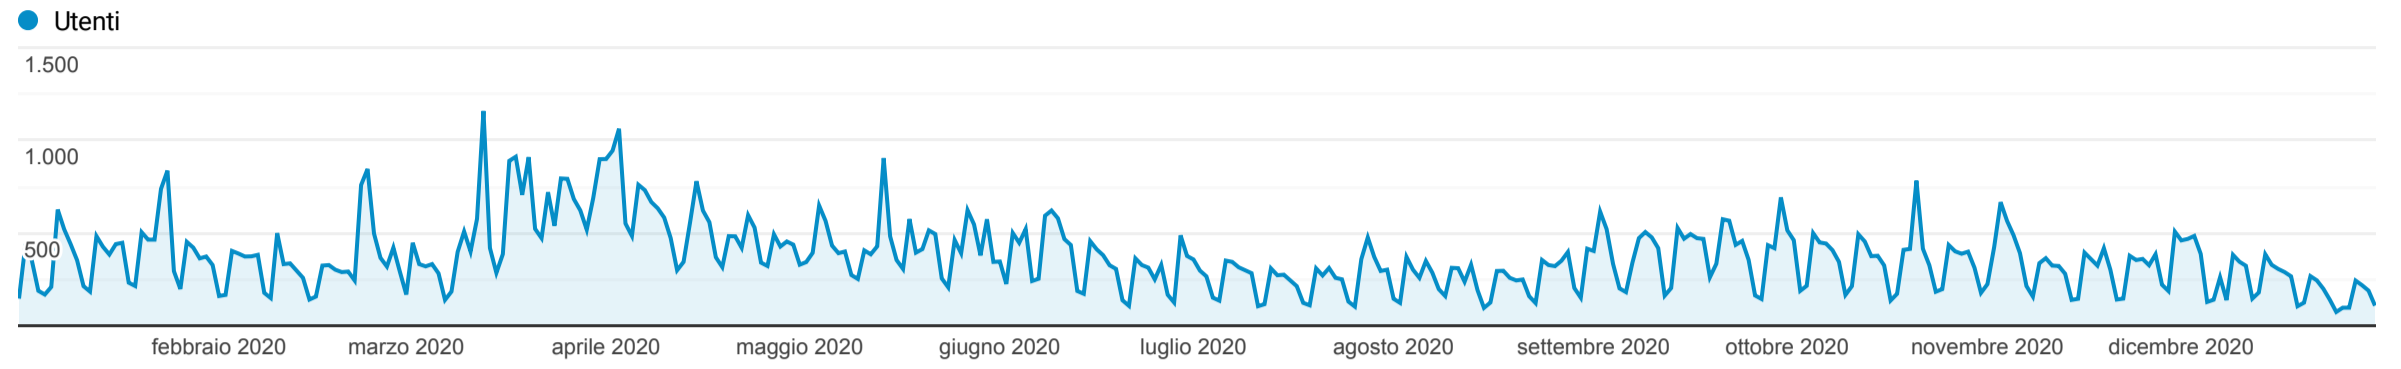

**Pubblico**

1 gen 2020 - 31 dic 2020

Tutti gli utenti  
100,00% Utenti

**Panoramica**

<b>Utenti</b> <b>64.006</b>	<b>Nuovi utenti</b> <b>62.772</b>	<b>Sessioni</b> <b>162.155</b>	<b>Numero di sessioni per utente</b> <b>2,53</b>
<b>Visualizzazioni di pagina</b> <b>464.572</b>	<b>Pagine/sessione</b> <b>2,86</b>	<b>Durata sessione media</b> <b>00:02:10</b>	<b>Frequenza di rimbalzo</b> <b>46,81%</b>

■ New Visitor ■ Returning Visitor

Lingua	Utenti	% Utenti
1. it-it	48.105	72,39%
2. it	15.060	22,66%
3. en-us	1.853	2,79%
4. en-gb	329	0,50%
5. zh-cn	142	0,21%
6. fr-fr	80	0,12%
7. es-es	79	0,12%
8. ro-ro	67	0,10%
9. it-sm	65	0,10%
10. en	63	0,09%