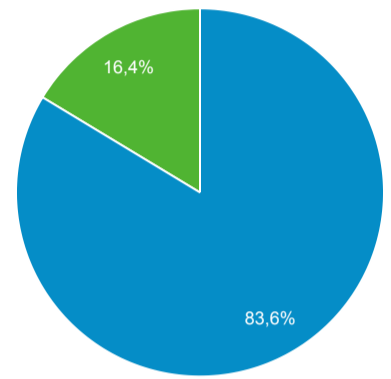

Utenti 5.032	Nuovi utenti 5.007	Sessioni 7.268	Numero di sessioni per utente 1,44
Visualizzazioni di pagina 21.129	Pagine/sessione 2,91	Durata sessione media 00:02:01	Frequenza di rimbalzo 50,06%

■ New Visitor ■ Returning Visitor