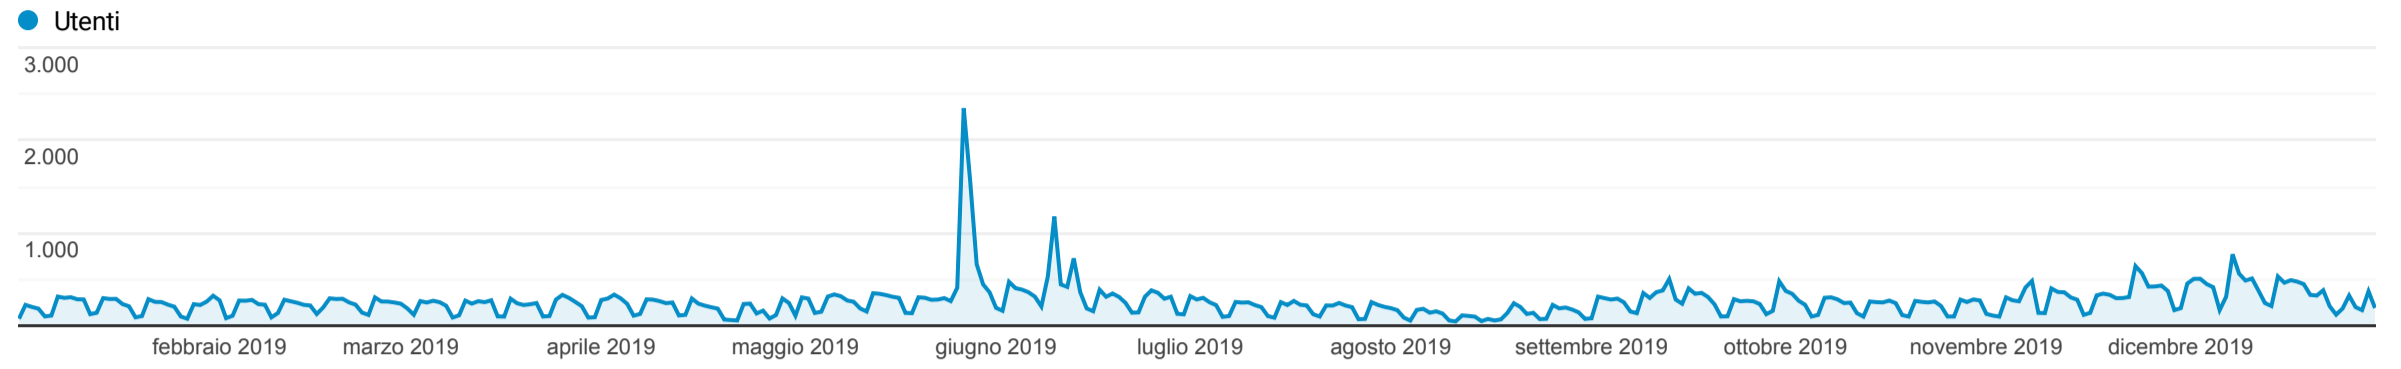

Pubblico

1 gen 2019 - 31 dic 2019

Tutti gli utenti
100,00% Utenti

Panoramica

Utenti 52.579	Nuovi utenti 50.477	Sessioni 109.106	Numero di sessioni per utente 2,08
Visualizzazioni di pagina 321.162	Pagine/sessione 2,94	Durata sessione media 00:02:16	Frequenza di rimbalzo 45,92%