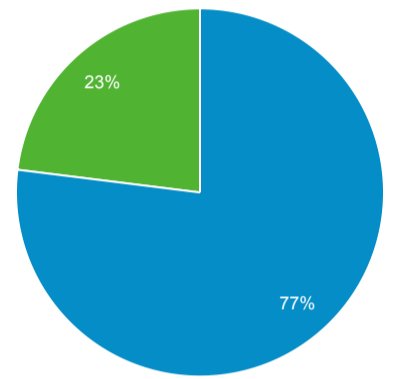

Utenti 52.579	Nuovi utenti 50.477	Sessioni 109.106	Numero di sessioni per utente 2,08
Visualizzazioni di pagina 321.162	Pagine/sessione 2,94	Durata sessione media 00:02:16	Frequenza di rimbalzo 45,92%

■ New Visitor ■ Returning Visitor