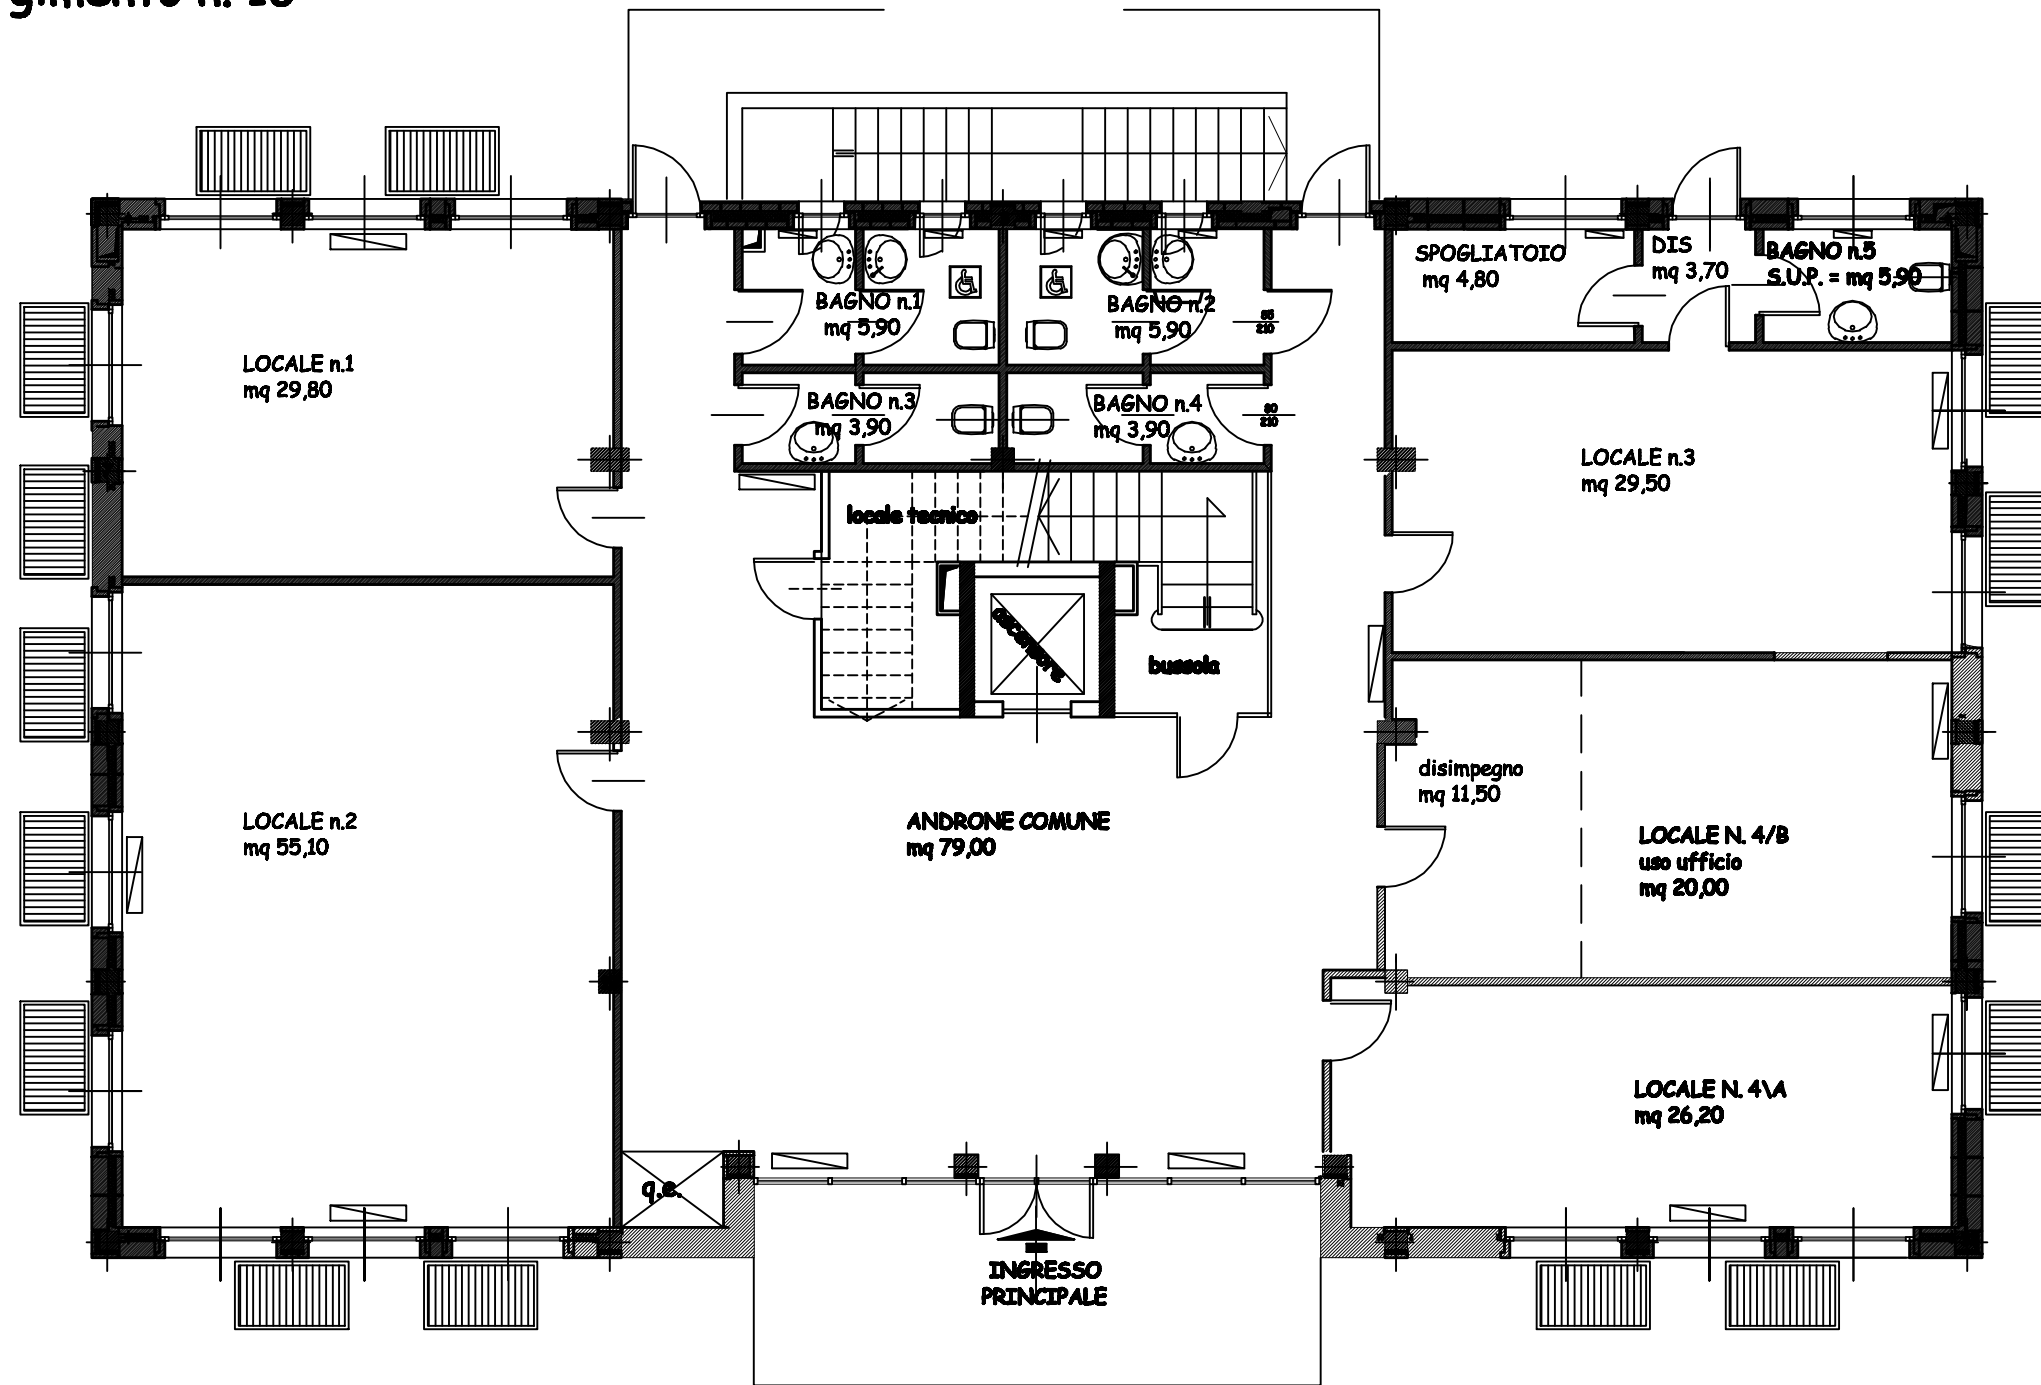

EDIFICIO UFFICI
Viale Risorgimento n. 16

PIANTA PIANO TERRENO scala 1:100
H=3,00