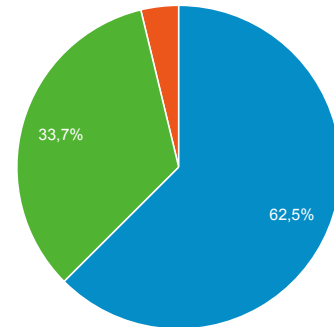

Beinasco

1 gen 2017 - 31 dic 2017

Tutti gli utenti
100,00% Sessioni

Sessioni e Nuovi utenti per Anno

Anno	Sessioni	Nuovi utenti
2017	7.268	5.007

Visualizzazioni di pagina e Pagine/sessione per Anno

Anno	Visualizzazioni di pagina	Pagine/sessione
2017	21.129	2,91

Durata sessione media e Frequenza di rimbalzo per Anno

Anno	Durata sessione media	Frequenza di rimbalzo
2017	00:02:01	50,06%

Pagine più visualizzate

Pagina	Visualizzazioni di pagina
/Home	4.314
/servizi	1.135
/formsegnalazioni	1.049
/servizionline	1.037
/amministrazione	794
/uffici	779
/imu	742
/home	676
/mappalavoriincorso	555
/poliziamunicipale	525

Lingua utilizzata

Lingua utilizzata

Paese	Sessioni
Italy	7.148
United States	25

Dispositivo utilizzato

desktop mobile tablet

Sistema operativo

Sistema operativo	Sessioni
Windows	4.305
Android	1.857
iOS	783
Macintosh	213
Windows Phone	58
Linux	38
(not set)	13
Chrome OS	1

Risoluzione dello schermo

Risoluzione dello schermo	Sessioni
360x640	1.429
375x667	340
320x568	203
768x1024	152
320x534	69
320x570	69
414x736	68
1280x800	37
360x740	26
412x732	26

Browser