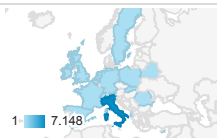

Beinasco

1 gen 2017 - 31 dic 2017

Tutti gli utenti
100,00% Sessioni

Sessioni e Nuovi utenti per Anno

Anno	Sessioni	Nuovi utenti
2017	7.268	5.007

Visualizzazioni di pagina e Pagine/sessione per Anno

Anno	Visualizzazioni di pagina	Pagine/sessione
2017	21.129	2,91

Durata sessione media e Frequenza di rimbalzo per Anno

Anno	Durata sessione media	Frequenza di rimbalzo
2017	00:02:01	50,06%

Pagine più visualizzate

Pagina	Visualizzazioni di pagina
/Home	4.314
/servizi	1.135
/formsegnalazioni	1.049
/servizionline	1.037
/amministrazione	794
/uffici	779
/imu	742
/home	676
/mappalavoriincorso	555
/poliziamunicipale	525

Lingua utilizzata

Lingua utilizzata

Paese	Sessioni
Italy	7.148
United States	25